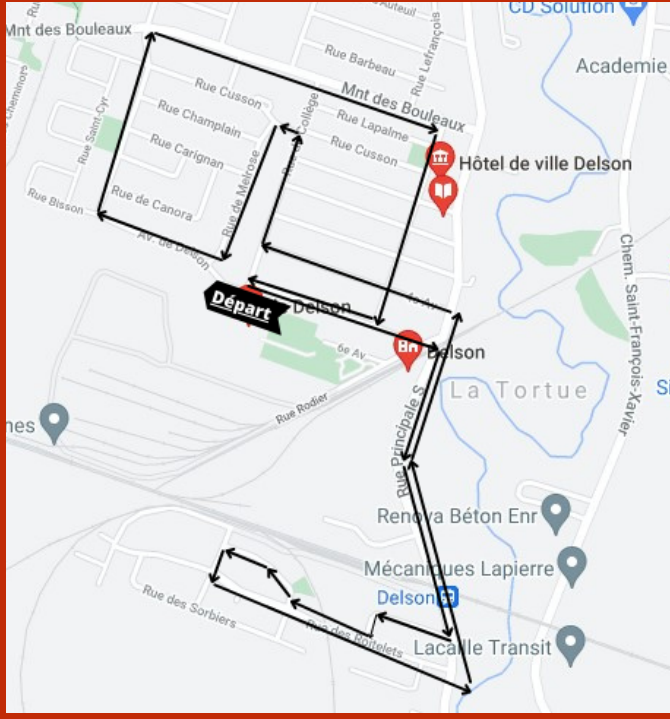

## AU SUD

Heures approximatives

17 h DÉPART - Centre sportif  
17 h 10 5 avenue  
Principale Sud  
17 h 20 Thibert  
17 h 30 des Roitelets  
17 h 35 des Érables  
17 h 45 des Pommetiers  
17 h 50 des Roitelets  
18 h Principale Sud  
18 h 10 4e avenue  
18 h 20 du Collège  
18 h 35 Cusson  
18 h 40 Melrose  
18 h 55 ave. de Delson  
19 h 05 Boul. Georges-Gagné  
19 h 10 mtée des Bouleaux  
19 h 35 Sainte-Thérèse  
19 h 45 5e avenue  
19 h 50 du Collège  
20 h FIN - Centre Sportif

## AU NORD

Heures approximatives

17 h DÉPART- Parc de la Tortue  
17 h 15 Principale Nord  
Desrochers  
17 h 30 Soucy  
17 h 40 Chapdelaine  
17 h 50 de la Concorde  
18 h 05 Chopin  
18 h 20 Chapleau  
18 h 30 de la Concorde  
18 h 40 de Boulogne  
18 h 50 Boulerice  
19 h 05 Bellefleur  
19 h 20 de Boulogne  
19 h 40 Saint-Laurent  
19 h 50 Principale Nord  
20 h FIN - Parc de la Tortue

# HALLOWEEN MOBILE

LE 31 OCTOBRE DE 17 H À 20 H  
TRAJETS SUD ET NORD

## AU SUD